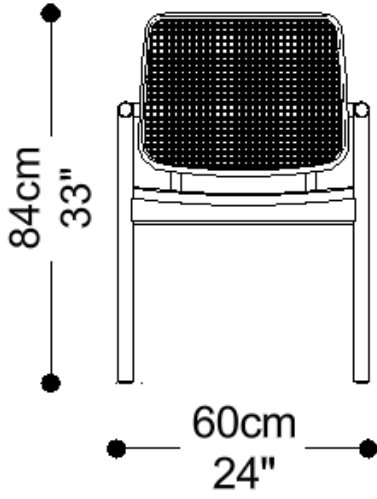

CADEIRA
HANNA

CADEIRA
HANNA

BRETON