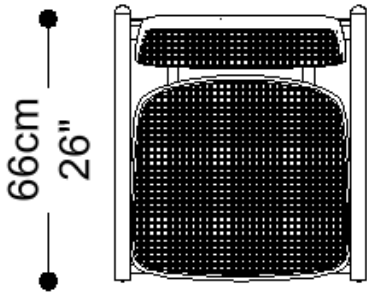

CADEIRA
HANNA

BRETON